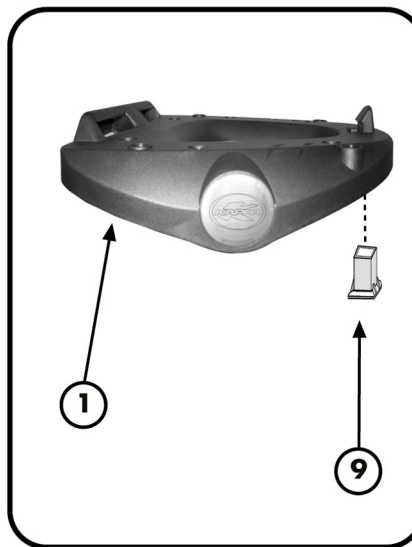

art. KM5M

PIASTRA MONOLOCK
 MONOLOCK PLATE
 PLATINE MONOLOCK
 MONOLOCK PLATTE

ISTRUZIONI DI MONTAGGIO - MOUNTING INSTRUCTION
 PLAN DE MONTAGE
 BAUEINLEITUNG - ISTRUCCIONES DE MONTAJE

1
 Z 667

 PIASTRA
 PLATE
 PLATINE
 PLATTE
 LETINA
Q.TY n.1

2

MONORACK
Q.TY n.-

3

VITE TCEI M 6X25
 BOLT M 6X25
 VIS M 6X25
 SCHRAUBE M6X25
 TORNILLO M6X25
Q.TY n.4

4

COPRIFORO
 HOLE CAP
 CACHE TROUS
 ABDECKUNG
 TAPA AGUJERO
Q.TY n.6

5

RONDELLA Ø 6
 WASHER Ø 6
 RONDELLE Ø 6
 SCHEIBE Ø 6
 ARANDELA Ø 6
Q.TY n.4