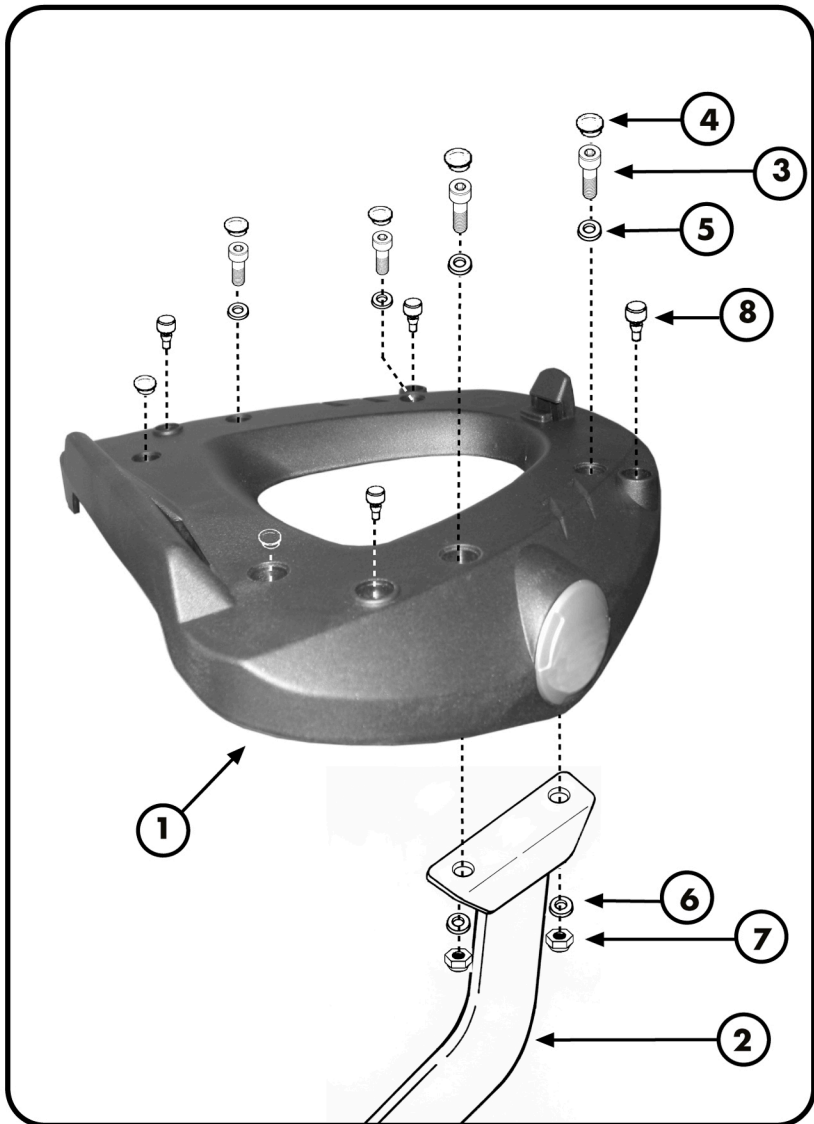

art. KM5M

PIASTRA MONOLOCK
 MONOLOCK PLATE
 PLATINE MONOLOCK
 MONOLOCK PLATTE

ISTRUZIONI DI MONTAGGIO - MOUNTING INSTRUCTION
 PLAN DE MONTAGE
 BAUEINLEITUNG - ISTRUCCIONES DE MONTAJE

1
 Z 667

 PIASTRA
 PLATE
 PLATINE
 PLATTE
 LETINA
Q.TY n.1

2

MONORACK
Q.TY n.-

3

VITE TCEI M 6X25
 BOLT M 6X25
 VIS M 6X25
 SCHRAUBE M6X25
 TORNILLO M6X25
Q.TY n.4

4

COPRIFORO
 HOLE CAP
 CACHE TROUS
 ABDECKUNG
 TAPA AGUJERO
Q.TY n.6

5

RONDELLA Ø 6
 WASHER Ø 6
 RONDELLE Ø 6
 SCHEIBE Ø 6
 ARANDELA Ø 6
Q.TY n.4

6

RONDELLA Ø 6 X 18
 WASHER Ø 6X18
 RONDELLE Ø 6X18
 SCHEIBE Ø 6X18
 ARANDELA Ø 6X18
Q.TY n.4

7

DADO M 6 AUTOBL.
 NUT M 6
 ECROU M 6
 MUTTER M 6
 TUERCA M 6
Q.TY n.4

8

 Z 126
GOMMINO
 RUBBER SPACER
 CAOUTCHOUC
 GUMMI
 GOMAS
Q.TY n.4

9

 Z 873
TAPPO ANTIFURTO
 ANTI-THFT CAP
 BOUCHON ANTIVOL
 ANTI-DIEBSTAHL
 TAPON ANTIRROBO
Q.TY n.1