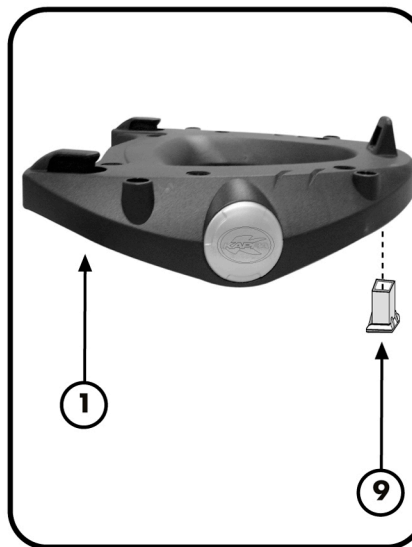

# art. KM5

ISTRUZIONI DI MONTAGGIO - MOUNTING INSTRUCTION  
 PLAN DE MONTAGE  
 BAUEINLEITUNG - ISTRUCCIONES DE MONTAJE

**1**  
Z622

PIASTRA  
 PLATE  
 PLATINE  
 PLATTE  
 PLETINA

**Q.TY n.1**

**2**

**Q.TY n.-**

**3**

**VITE TCEI M 6X25**  
 BOLT M 6X25  
 VIS M 6X25  
 SCHRAUBE M6X25  
 TORNILLO M6X25

**Q.TY n.4**

**4**

**COPRIFORO**  
 HOLE CAP  
 CACHE TROUS  
 ABDECKUNG  
 TAPA AGUJERO

**Q.TY n.6**

**5**

**RONDELLA Ø 6**  
 WASHER Ø 6  
 RONDELLE Ø 6  
 SCHEIBE Ø 6  
 ARANDELA Ø 6

**Q.TY n.4**

**6**

**RONDELLA Ø 6 X 18**  
 WASHER Ø 6X18  
 RONDELLE Ø 6X18  
 SCHEIBE Ø 6X18  
 ARANDELA Ø 6X18

**Q.TY n.4**

**7**

**DADO M 6 AUTOBL.**  
 NUT M 6  
 ECROU M 6  
 MUTTER M 6  
 TUERCA M 6