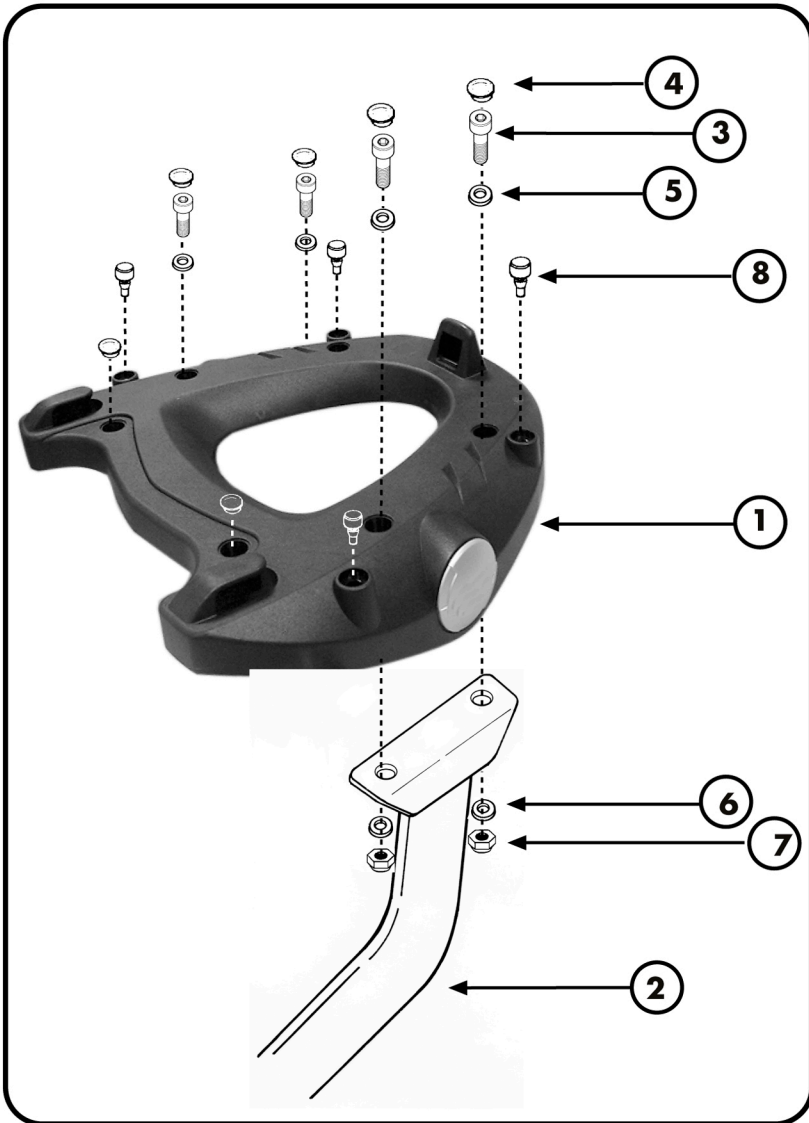

# art. KM5

ISTRUZIONI DI MONTAGGIO - MOUNTING INSTRUCTION  
 PLAN DE MONTAGE  
 BAUEINLEITUNG - ISTRUCCIONES DE MONTAJE

**1**  
Z622

PIASTRA  
 PLATE  
 PLATINE  
 PLATTE  
 PLETINA

**Q.TY n.1**

**2**

**Q.TY n.-**

**3**

**VITE TCEI M 6X25**  
 BOLT M 6X25  
 VIS M 6X25  
 SCHRAUBE M6X25  
 TORNILLO M6X25

**Q.TY n.4**

**4**

**COPRIFORO**  
 HOLE CAP  
 CACHE TROUS  
 ABDECKUNG  
 TAPA AGUJERO

**Q.TY n.6**

**5**

**RONDELLA Ø 6**  
 WASHER Ø 6  
 RONDELLE Ø 6  
 SCHEIBE Ø 6  
 ARANDELA Ø 6

**Q.TY n.4**

**6**

**RONDELLA Ø 6 X 18**  
 WASHER Ø 6X18  
 RONDELLE Ø 6X18  
 SCHEIBE Ø 6X18  
 ARANDELA Ø 6X18

**Q.TY n.4**

**7**

**DADO M 6 AUTOBL.**  
 NUT M 6  
 ECROU M 6  
 MUTTER M 6  
 TUERCA M 6

**Q.TY n.4**

**8**  
Z 126

**GOMMINO**  
 RUBBER SPACER  
 CAOUTCHOUC  
 GUMMI  
 GOMAS

**Q.TY n.4**

**9**  
Z 872

**TAPPO ANTIFURTO**  
 ANTI-THEFT CAP  
 BOUCHON ANTIVOL  
 ANTI-DIEBSTAHL  
 TAPON ANTIRROBO