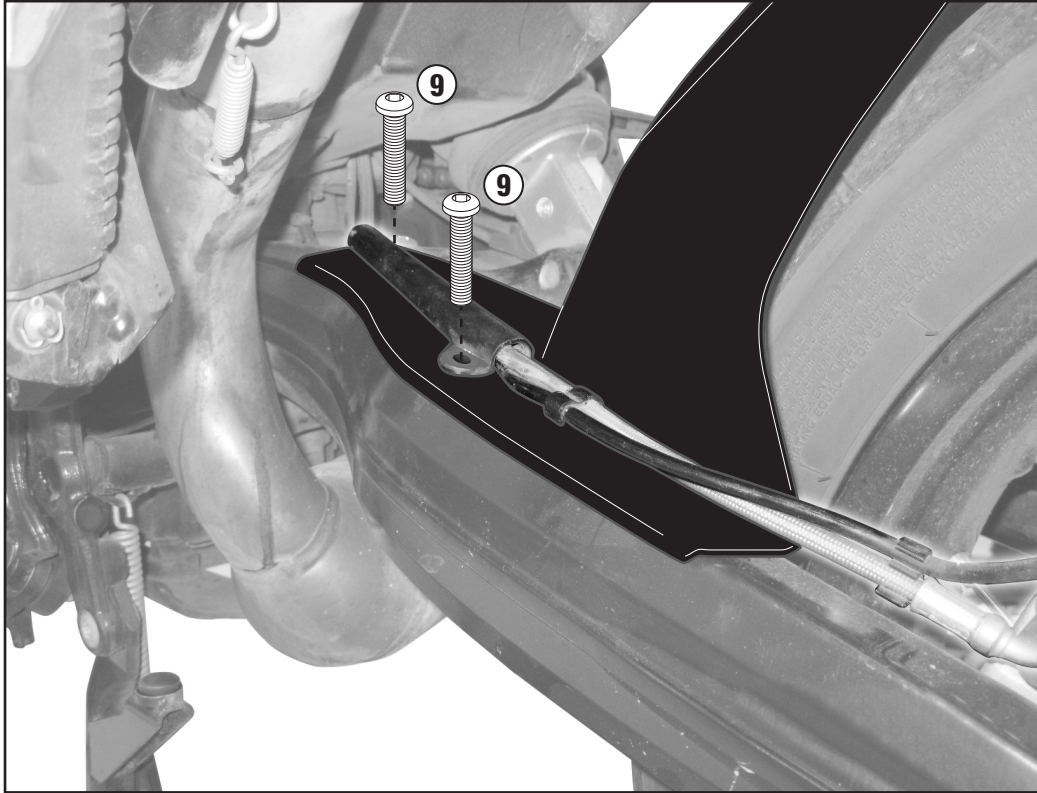

MG5103 - KMG5103

PARAFANGO / COPRICATENA - MUDGUARD / CHAIN-COVER - PASSAGE DE ROUE / PAER-CHAINE
KETTENSCHUTZ - GUARDABARROS / CUBRECADENA - PARALAMA

BMW F650GS - F800GS (2008 - 2014)

ISTRUZIONI DI MONTAGGIO - MOUNTING INSTRUCTIONS
INSTRUCTIONS DE MONTAGE - BAUANLEITUNG - INSTRUCCIONES
DE MONTAJE