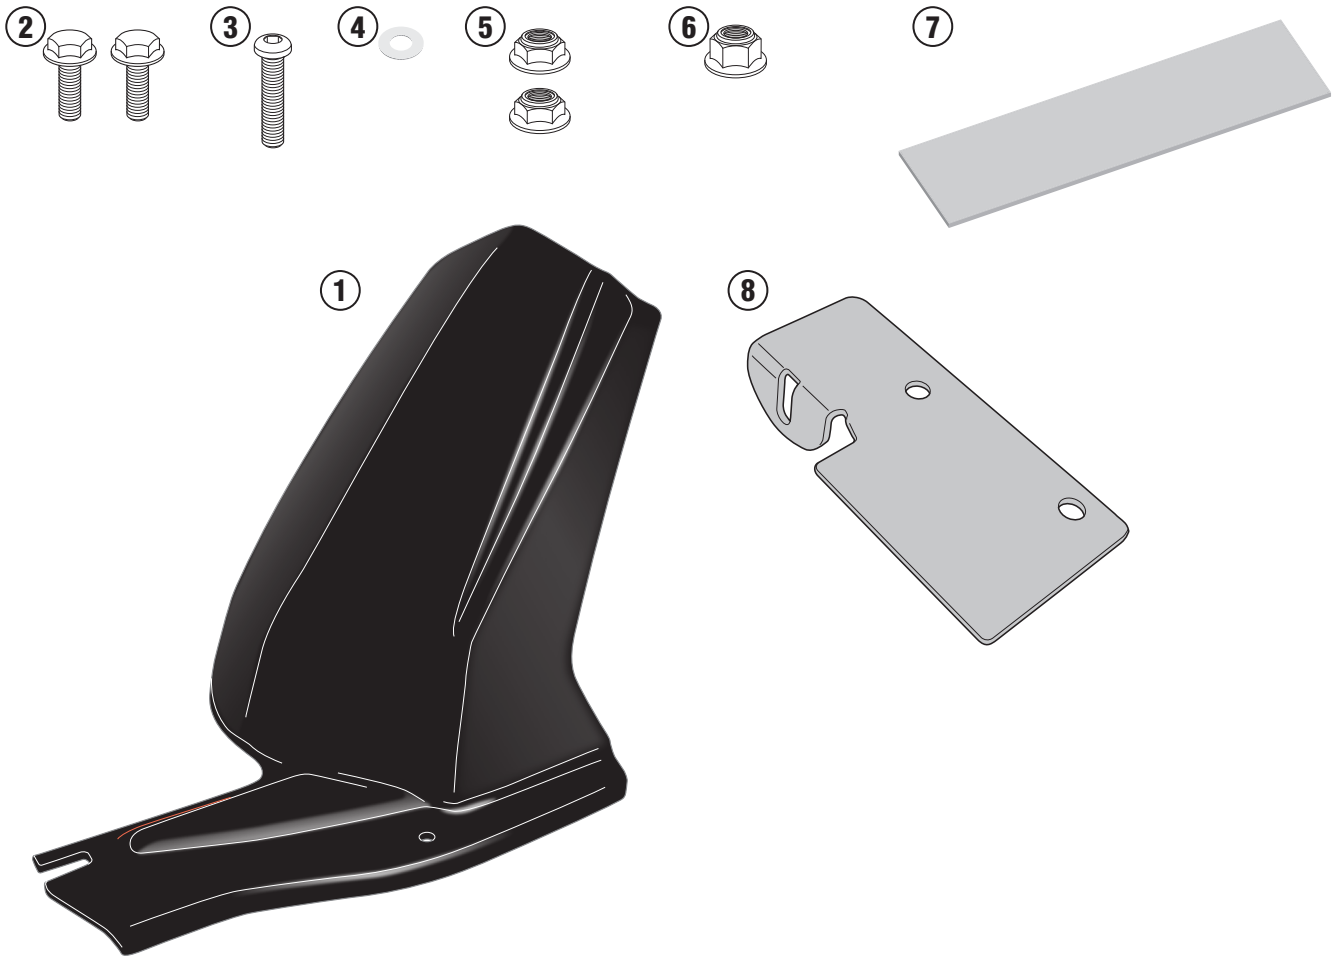

MG5103 - KMG5103
PARAFANGO / COPRICATENA - MUDGUARD / CHAIN-COVER - PASSAGE DE ROUE / PAER-CHAINE
KETTENSCHUTZ - GUARDABARROS / CUBRECADENA - PARALAMA
BMW F650GS - F800GS (2008 - 2014)

N°	Descrizione	Caratteristiche	Codice	Quantità
1	Parafango - Mudguard - Passage De Roue Kettenschutz - Guardabarros - Paralama	-	-	1
2	Vite - Screw Vis - Schraube Tornillo - Parafuso	TEF M6x12	612TEF	2
3	Vite - Screw Vis - Schraube Tornillo - Parafuso	TBEI M6x20 INOX	625TBEIX	1
4	Rondella - Washer Rondelle - Scheibe Arandela - Arruela	Ø6 INOX	6RONX	1
5	Dado - Bolt - Ecrou Mutter - Tuerca - Porca	Auto Bloccante Flangiato Ribassato M6	6DADIABFN	2
6	Dado - Bolt - Ecrou Mutter - Tuerca - Porca	Auto Bloccante Flangiato M6	6DADIABFL	1
7	Mousse	112x30 Spessore 1,5mm	-	1
8	Supporto - Support Support - Halterung Soporte - Apoio	Sp. 2mm	GL2652	1
9	Componenti Originali - Original Parts Parties Originales - Original Bauteile Componentes Originales - Componentes Originais	-	-	-

MG5103 - KMG5103

PARAFANGO / COPRICATENA - MUDGUARD / CHAIN-COVER - PASSAGE DE ROUE / PAER-CHAINE
KETTENSCHUTZ - GUARDABARROS / CUBRECADENA - PARALAMA

BMW F650GS - F800GS (2008 - 2014)

MG5103 - KMG5103

PARAFANGO / COPRICATENA - MUDGUARD / CHAIN-COVER - PASSAGE DE ROUE / PAER-CHAINE
KETTENSCHUTZ - GUARDABARROS / CUBRECADENA - PARALAMA