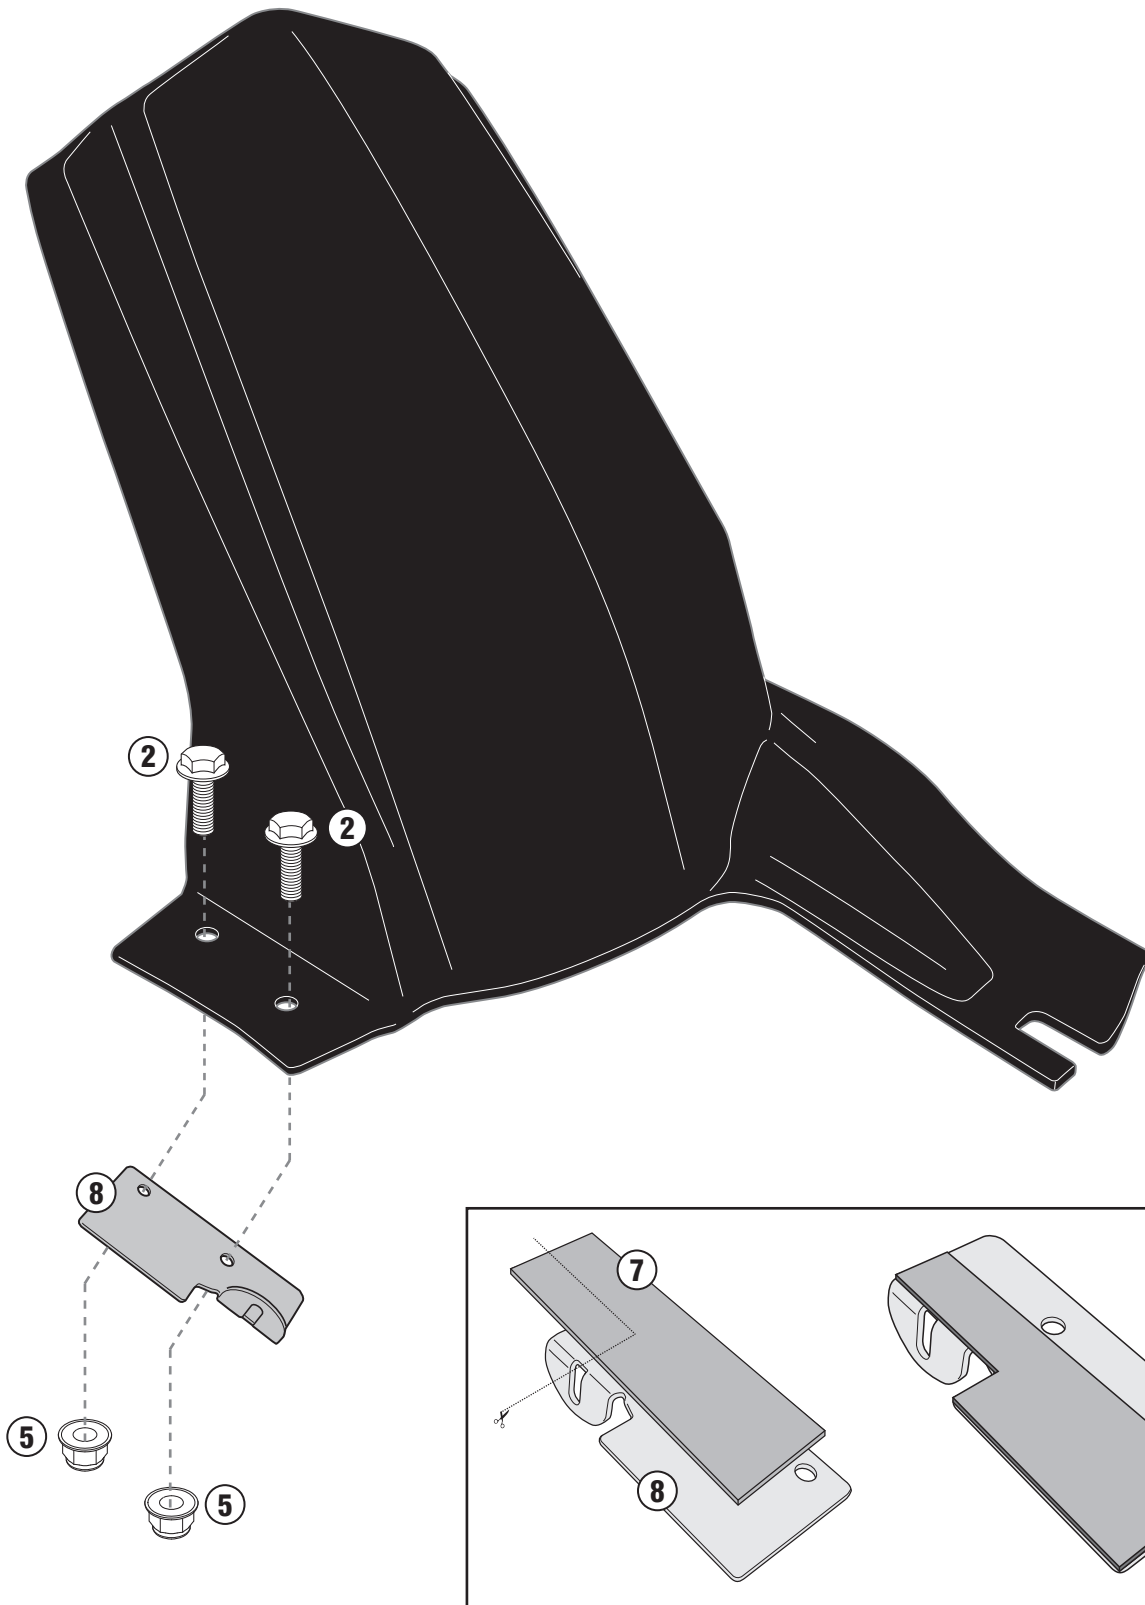

MG5103 - KMG5103

PARAFANGO / COPRICATENA - MUDGUARD / CHAIN-COVER - PASSAGE DE ROUE / PAER-CHAINE
KETTENSCHUTZ - GUARDABARROS / CUBRECADENA - PARALAMA

BMW F650GS - F800GS (2008 - 2014)