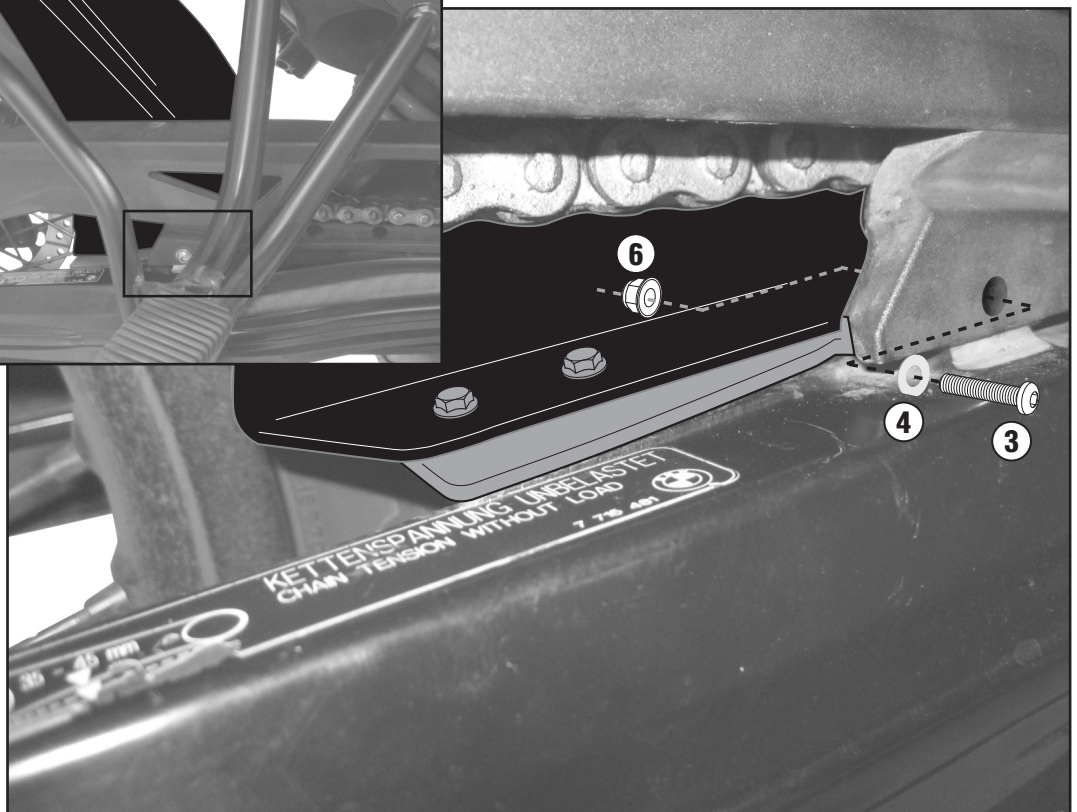

MG5103 - KMG5103

PARAFANGO / COPRICATENA - MUDGUARD / CHAIN-COVER - PASSAGE DE ROUE / PAER-CHAINE
KETTENSCHUTZ - GUARDABARROS / CUBRECADENA - PARALAMA

BMW F650GS - F800GS (2008 - 2014)

ISTRUZIONI DI MONTAGGIO - MOUNTING INSTRUCTIONS
INSTRUCTIONS DE MONTAGE - BAUANLEITUNG - INSTRUCCIONES
DE MONTAJE