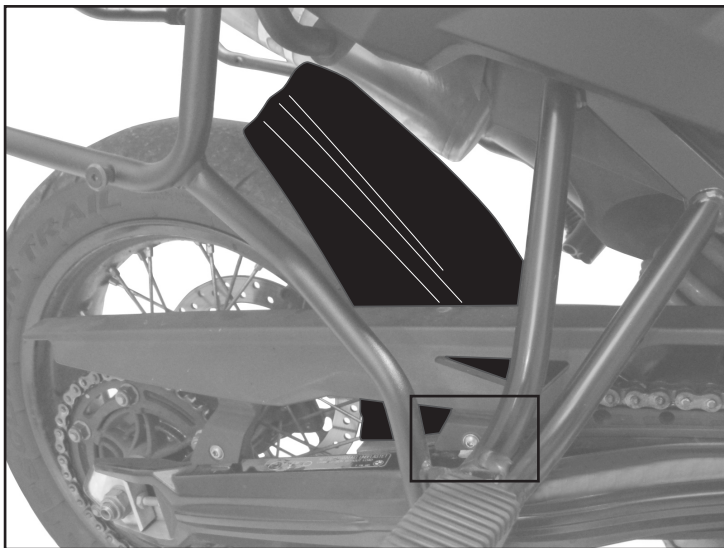

MG5103 - KMG5103

PARAFANGO / COPRICATENA - MUDGUARD / CHAIN-COVER - PASSAGE DE ROUE / PAER-CHAINE
KETTENSCHUTZ - GUARDABARROS / CUBRECADENA - PARALAMA

BMW F650GS - F800GS (2008 - 2014)

ISTRUZIONI DI MONTAGGIO - MOUNTING INSTRUCTIONS
INSTRUCTIONS DE MONTAGE - BAUANLEITUNG - INSTRUCCIONES
DE MONTAJE