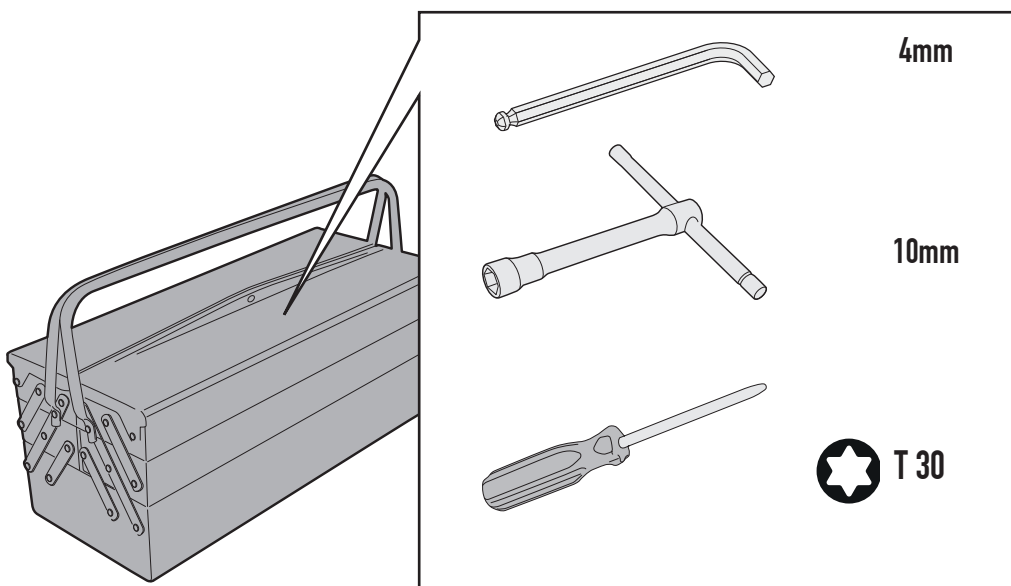

MG5103 - KMG5103
PARAFANGO / COPRICATENA - MUDGUARD / CHAIN-COVER - PASSAGE DE ROUE / PAER-CHAINE
KETTENSCHUTZ - GUARDABARROS / CUBRECADENA - PARALAMA
BMW F650GS - F800GS (2008 - 2014)

N°	Descrizione	Caratteristiche	Codice	Quantità
1	Parafango - Mudguard - Passage De Roue Kettenschutz - Guardabarros - Paralama	-	-	1
2	Vite - Screw Vis - Schraube Tornillo - Parafuso	TEF M6x12	612TEF	2
3	Vite - Screw Vis - Schraube Tornillo - Parafuso	TBEI M6x20 INOX	625TBEIX	1
4	Rondella - Washer Rondelle - Scheibe Arandela - Arruela	Ø6 INOX	6RONX	1
5	Dado - Bolt - Ecrou Mutter - Tuerca - Porca	Auto Bloccante Flangiato Ribassato M6	6DADIABFN	2
6	Dado - Bolt - Ecrou Mutter - Tuerca - Porca	Auto Bloccante Flangiato M6	6DADIABFL	1
7	Mousse	112x30 Spessore 1,5mm	-	1
8	Supporto - Support Support - Halterung Soporte - Apoio	Sp. 2mm	GL2652	1
9	Componenti Originali - Original Parts Parties Originales - Original Bauteile Componentes Originales - Componentes Originais	-	-	-

MG5103 - KMG5103

PARAFANGO / COPRICATENA - MUDGUARD / CHAIN-COVER - PASSAGE DE ROUE / PAER-CHAINE
KETTENSCHUTZ - GUARDABARROS / CUBRECADENA - PARALAMA

BMW F650GS - F800GS (2008 - 2014)