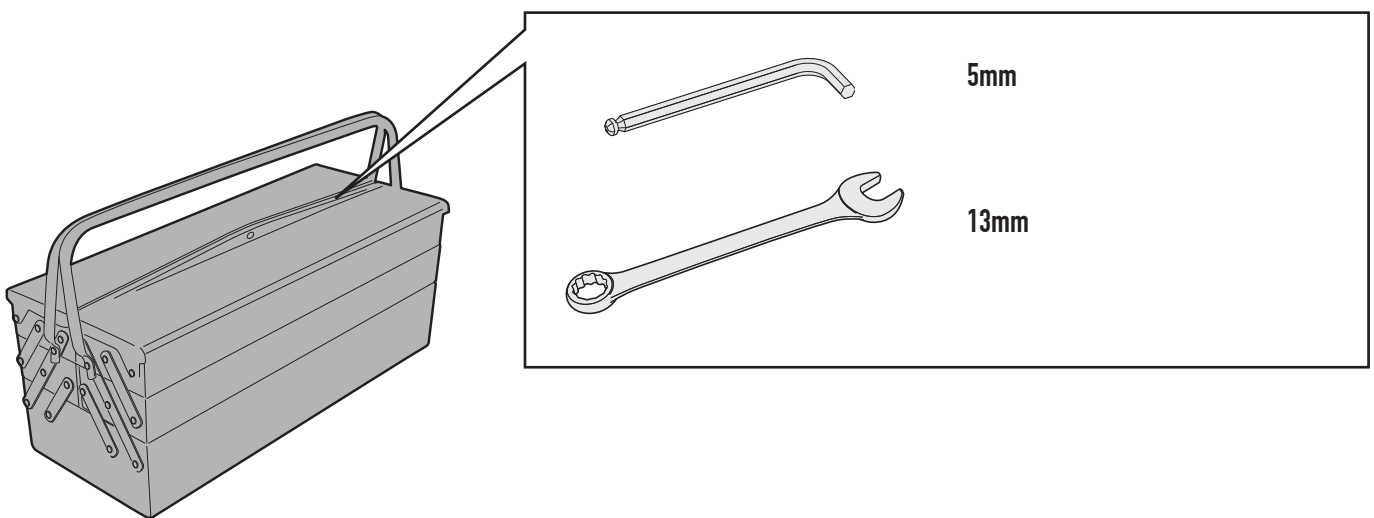

SRA6706 - KRA6706

PORTAPACCO SPECIFICO - SPECIFIC HOLDER - PORTE-PAQUET SPÉCIFIQUE - SPEZIFISCHER TRÄGER - PORTA-EQUIPAJE ESPECÍFICO

APRILIA CAPONORD 1200 (2013-2014)

N°	Descrizione	Caratteristiche	Codice	Quantità	
1	Piastra - Plate Platine - Platte Parrilla - Grelha	Sp. 5mm - Alluminio	GL2574P	1	
2	Supporto - Support - Support Halterung - Soporte - Apoio	Sp. 4mm	GL2575S	1	
3	Vite - Screw Vis - Schraube Tornillo - Parafuso	TSCEI M8x20	820TSP	4	
4	Vite - Screw Vis - Schraube Tornillo - Parafuso	TSCEI M8x55	855TEF	1	
5	Vite - Screw Vis - Schraube Tornillo - Parafuso	TEF M8x35	835TEF	2	
6	Vite - Screw Vis - Schraube Tornillo - Parafuso	TEF M8x60	860TEF	2	
7	Dado - Bolt - Ecrou Mutter - Tuerca - Porca	Auto Bloccante Flangiato M8	8DADIFN	4	
8	Distanziale - Spacer Entretoise - Distanzstueck Distanciador - Espaçador	Ø18x12 Foro 8,5mm	C18L12F8,5T	4	
9	Distanziale - Spacer Entretoise - Distanzstueck Distanciador - Espaçador	Ø18x30 Foro 9,5mm	C18L30F9,5T	1	

SRA6706 - KRA6706

PORTAPACCO SPECIFICO - SPECIFIC HOLDER - PORTE-PAQUET SPÉCIFIQUE - SPEZIFISCHER TRÄGER - PORTA-EQUIPAJE ESPECÍFICO

APRILIA CAPONORD 1200 (2013-2014)

SRA6706 - KRA6706

PORTAPACCO SPECIFICO - SPECIFIC HOLDER - PORTE-PAQUET SPÉCIFIQUE - SPEZIFISCHER TRÄGER - PORTA-EQUIPAJE ESPECÍFICO