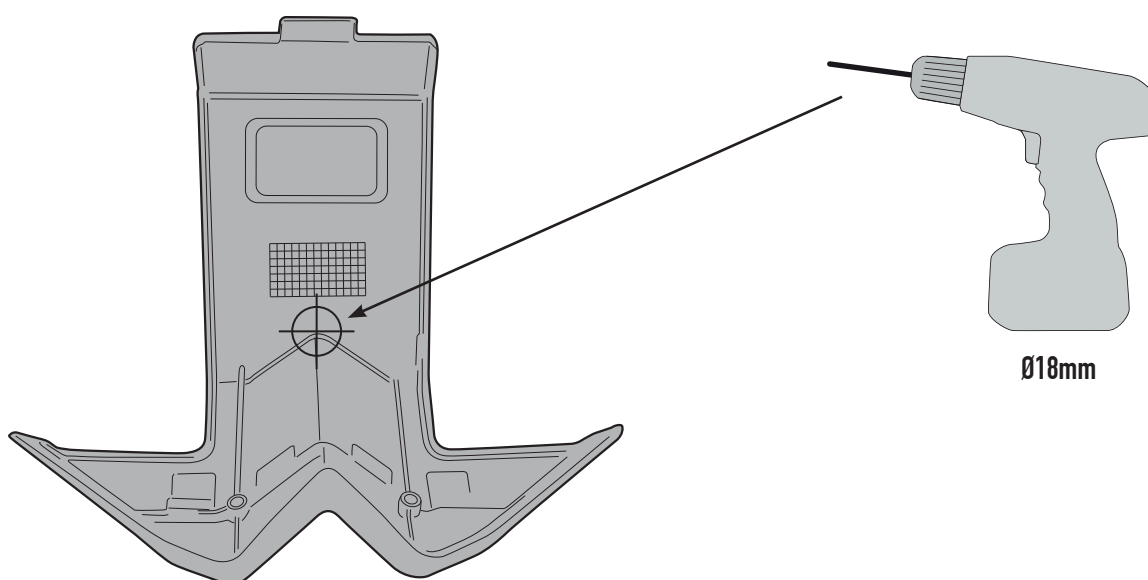

SRA6706 - KRA6706

PORTAPACCO SPECIFICO - SPECIFIC HOLDER - PORTE-PAQUET SPÉCIFIQUE - SPEZIFISCHER TRÄGER - PORTA-EQUIPAJE ESPECÍFICO

APRILIA CAPONORD 1200 (2013-2014)