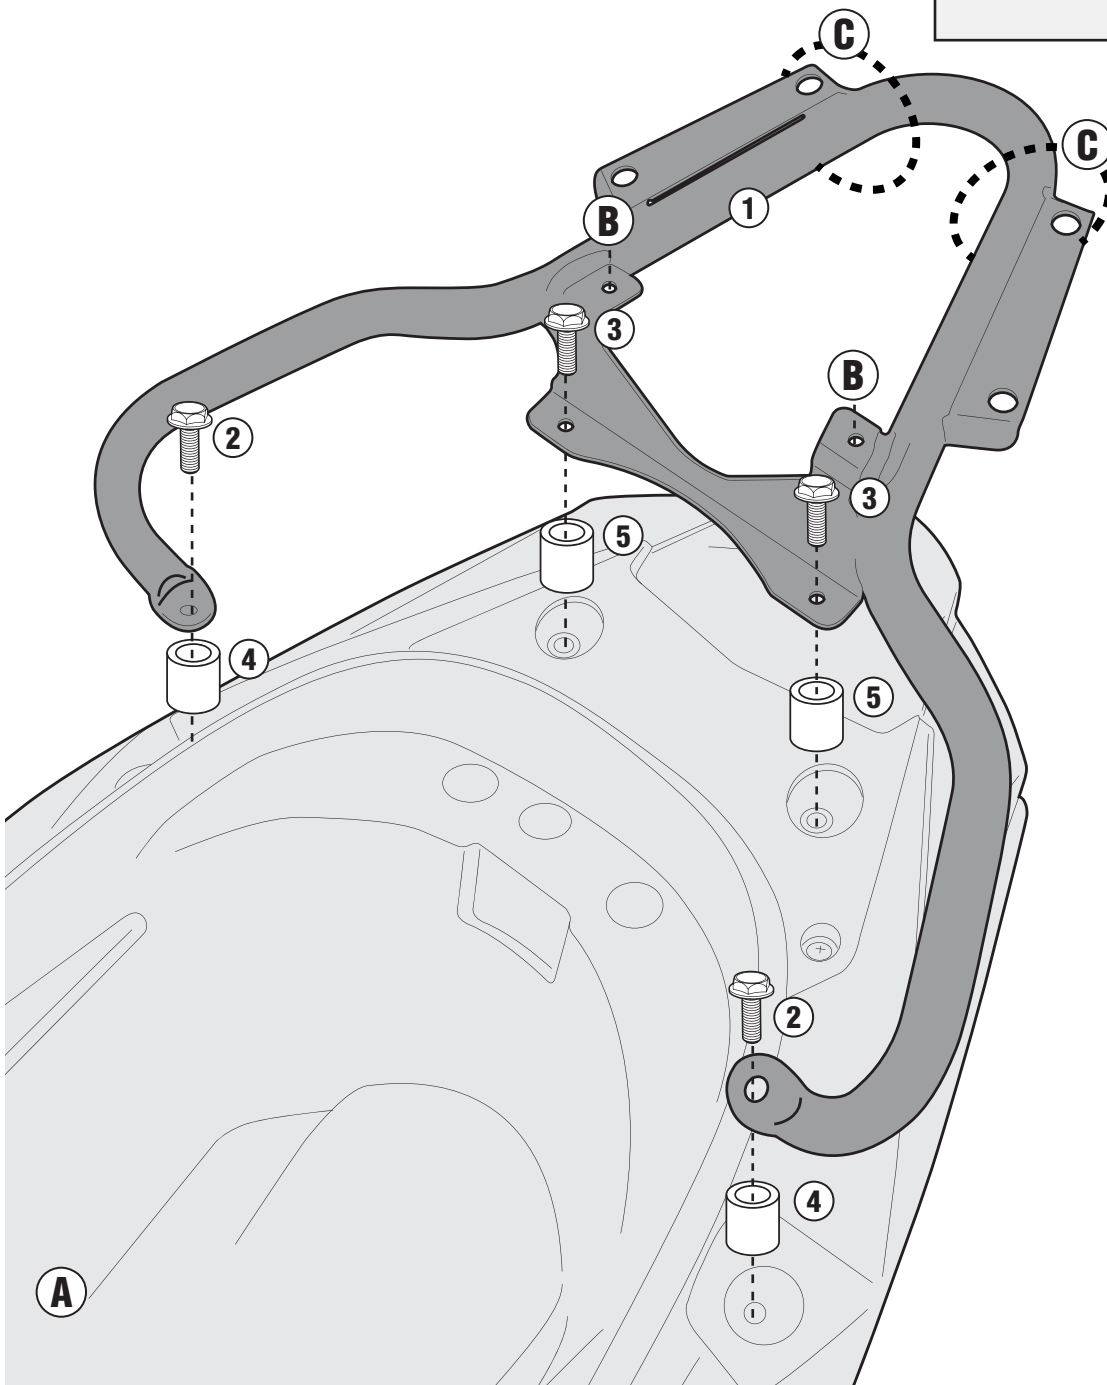

SR6103M - KR6103M

PORTAPACCO SPECIFICO - SPECIFIC HOLDER - PORTE-PAQUET SPÉCIFIQUE - SPEZIFISCHER TRÄGER - PORTA-EQUIPAJE ESPECÍFICO - TRANSPORTADOR ESPECÍFICO

KYMCO K-XCT 125i-300i (2013)

TOGLIERE
REMOVE
ENLEVER
ENTFERNEN
QUITAR

ISTRUZIONI DI MONTAGGIO - MOUNTING INSTRUCTIONS
INSTRUCTIONS DE MONTAGE - BAUANLEITUNG
INSTRUCCIONES DE MONTAJE - INSTRUÇÕES DE MONTAGEM