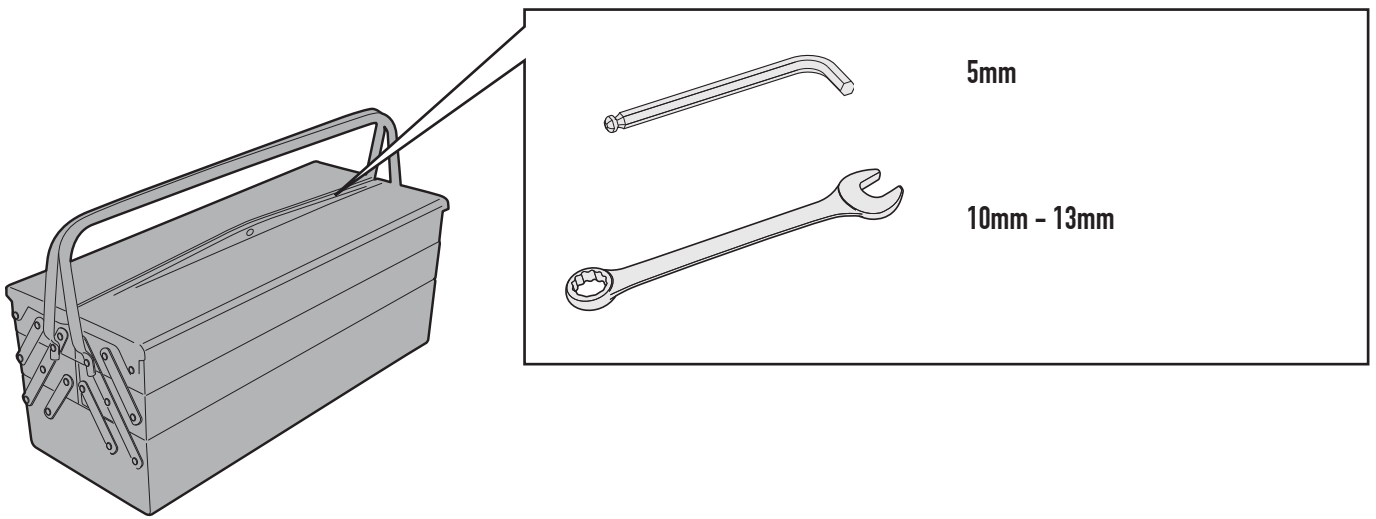

SR6103M - KR6103M

PORTAPACCO SPECIFICO - SPECIFIC HOLDER - PORTE-PAQUET SPÉCIFIQUE - SPEZIFISCHER TRÄGER - PORTA-EQUIPAJE ESPECÍFICO - TRANSPORTADOR ESPECÍFICO

KYMCO K-XCT 125i-300i (2013)

N°	Descrizione	Caratteristiche	Codice	Quantità	
1	Supporto - Support - Support Halierung - Soporte - Apoio	-	-	1	
2	Vite - Screw Vis - Schraube Tornillo - Parafuso	TECF M8x30	830TECF	2	
3	Vite - Screw Vis - Schraube Tornillo - Parafuso	TECF M8x35	835TECF	2	
4	Distanziale - Spacer Entretoise - Distanzstueck Distanciador - Espaçador	Ø18x15 foro 8.5mm	C18L15F8T	2	
5	Distanziale - Spacer Entretoise - Distanzstueck Distanciador - Espaçador	Ø18x22 foro 8.5mm	V522	2	
6	Particolari Inclusi Nel Kit Viteria Della Piastra Components Included In The Fitting Kit Of The Plate Pièces Inclues Dans Le Kit De Vis De La Platine Die Einzelnen Teile Sind Bei Montagekit Der Platte Enthalten Despieces Incluidos En El Kit De Anclajes De La Parrilla Explodiu incluido no kit de fixação da grade	-	-	-	-

SR6103M - KR6103M

PORTAPACCO SPECIFICO - SPECIFIC HOLDER - PORTE-PAQUET SPÉCIFIQUE - SPEZIFISCHER TRÄGER - PORTA-EQUIPAJE ESPECÍFICO - TRANSPORTADOR ESPECÍFICO

KYMCO K-XCT 125i-300i (2013)

SR6103M - KR6103M

PORTAPACCO SPECIFICO - SPECIFIC HOLDER - PORTE-PAQUET SPÉCIFIQUE - SPEZIFISCHER TRÄGER - PORTA-EQUIPAJE ESPECÍFICO - TRANSPORTADOR ESPECÍFICO

KYMCO K-XCT 125i-300i (2013)

TOGLIERE
REMOVE
ENLEVER
ENTFERNEN
QUITAR