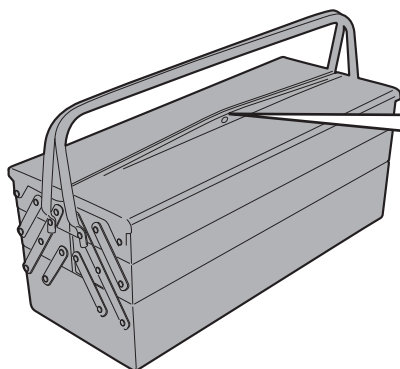

ES1161 - ES1161K

ESTENSIONE CAVALLETTO LATERALE - SIDE STAND EXTENSION - FUSSVERBREITERUNGEN FÜR SEITENSTÄNDER
ZIJSTANDAARD EXTENSIE - EXTENSIÓN DEL CABALLETE LATERAL - EXTENSÃO DO CAVALETE LATERAL

HONDA CRF1000L AFRICA TWIN (2018)/

HONDA CRF1000L AFRICA TWIN ADVENTURE SPORTS (2018)

ATTENZIONE: IL MONTAGGIO DELL' ESTENSIONE DEL CAVALLETTO, POTREBBE LIMITARE IL GRADO DI LIBERTÀ DI INCLINAZIONE DELLA MOTO.
APPLICARE ALCUNE GOCCE DI FRENA FILETTI SULLE VITI DI FISSAGGIO.

ATTENTION: MOUNTING OF STAND EXTENSION, COULD LIMIT LEAN ANGLE.
APPLY SOME THREADLOCK ON THE SCREWS

ATTENTION: MONTAGE DE L'EXTENSION DU PEUPLEMENT, POURRAIT LIMITER L'ANGLE D'INCLINAISON.
APPLIQUER UN PEU DE FREIN-FILET SUR LES VIS

ACHTUNG: DER ANBAU DER FUSSVERBREITERUNGEN FÜR SEITENSTÄNDER KANN EINFLUSS AUF DIE SCHRÄGLAGENFREIHEIT DES FAHRZEUGS HABEN.
BRINGEN SIE ETWAS GEWINDEKLE AUF DEN SCHRAUBEN

ATENCIÓN: MONTAJE DE EXTENSIÓN SOPORTE, PODRÍA LIMITAR ÁNGULO DE INCLINACIÓN.
APLIQUE UN POCO DE FIJADOR DE ROSCAS EN LOS TORNILLOS

ATENÇÃO: MONTAGEM DE SUPORTE DE EXTENSÃO, PODERIA LIMITAR O ÂNGULO DE INCLINAÇÃO.
APLIQUE UM POUCO DE MASSA DE BLOQUEIO DE ROSCAS NOS PARAFUSOS