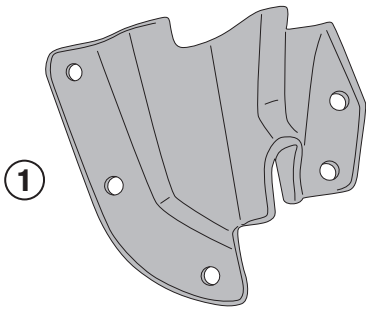

ES1161 - ES1161K

ESTENSIONE CAVALLETTO LATERALE - SIDE STAND EXTENSION - FUSSVERBREITERUNGEN FÜR SEITENSTÄNDER
ZIJSTANDAARD EXTENSIE - EXTENSIÓN DEL CABALLETE LATERAL - EXTENSÃO DO CAVALETE LATERAL

HONDA CRF1000L AFRICA TWIN (2018)/

HONDA CRF1000L AFRICA TWIN ADVENTURE SPORTS (2018)

N°	Descrizione	Caratteristiche	Codice	Quantità
1	Supporto superiore - Support higher - Support supérieur Halteung höher - Soporte superior - Apoio superior	Spessore 2mm	GL3815	1
2	Supporto inferiore - Lower support - Support inférieur - Soporte inferior - Untere Halteung - Suporte inferior	Spessore 6mm	GL3816	1
3	Vite - Screw Vis - Schraube Tornillo - Parafuso	58TORX	M5x8 INOX	5

①

②

③

ES1161 - ES1161K

ESTENSIONE CAVALLETTO LATERALE - SIDE STAND EXTENSION - FUSSVERBREITERUNGEN FÜR SEITENSTÄNDER
ZIJSTANDAARD EXTENSIE - EXTENSIÓN DEL CABALLETE LATERAL - EXTENSÃO DO CAVALETE LATERAL

HONDA CRF1000L AFRICA TWIN (2018)/