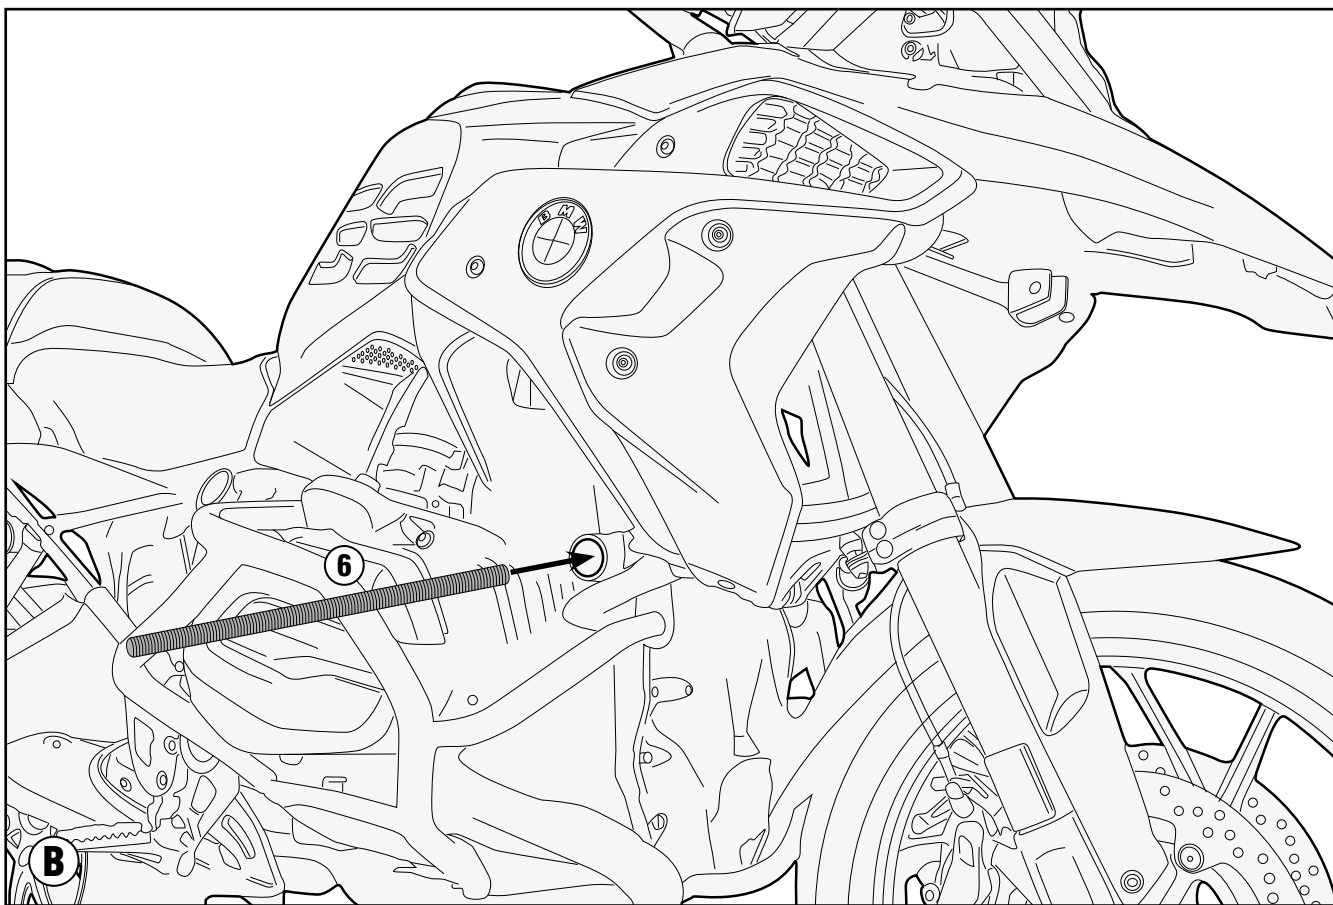

TNH51240X - KNH51240X

PARAMOTORE SPECIFICO - SPECIFIC ENGINE GUARD - PARE-CARTER SPECIFIQUE - SPEZIFISCHER STURZBÜGEL - DEFENSA DE MOTOR ESPECÍFICA - PARAMOTOR ESPECÍFICO

BMW R1200GS (2017)

ISTRUZIONI DI MONTAGGIO - MOUNTING INSTRUCTIONS
INSTRUCTIONS DE MONTAGE - BAUANLEITUNG
INSTRUCCIONES DE MONTAJE - INSTRUÇÕES DE MONTAGEM