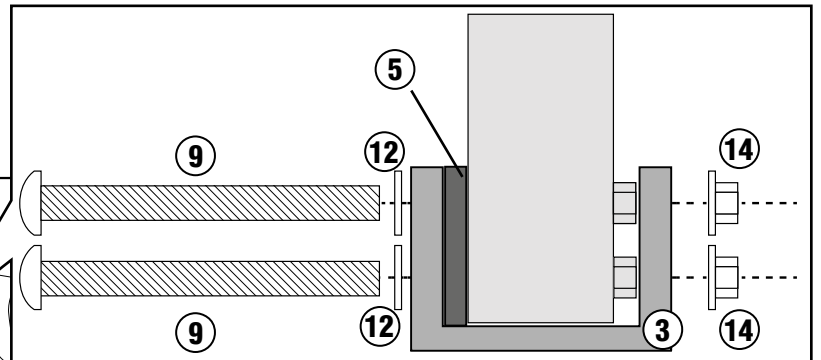

TNH51240X - KNH51240X

PARAMOTORE SPECIFICO - SPECIFIC ENGINE GUARD - PARE-CARTER SPECIFIQUE - SPEZIFISCHER STURZBÜGEL - DEFENSA DE MOTOR ESPECÍFICA - PARAMOTOR ESPECÍFICO

BMW R1200GS (2017)