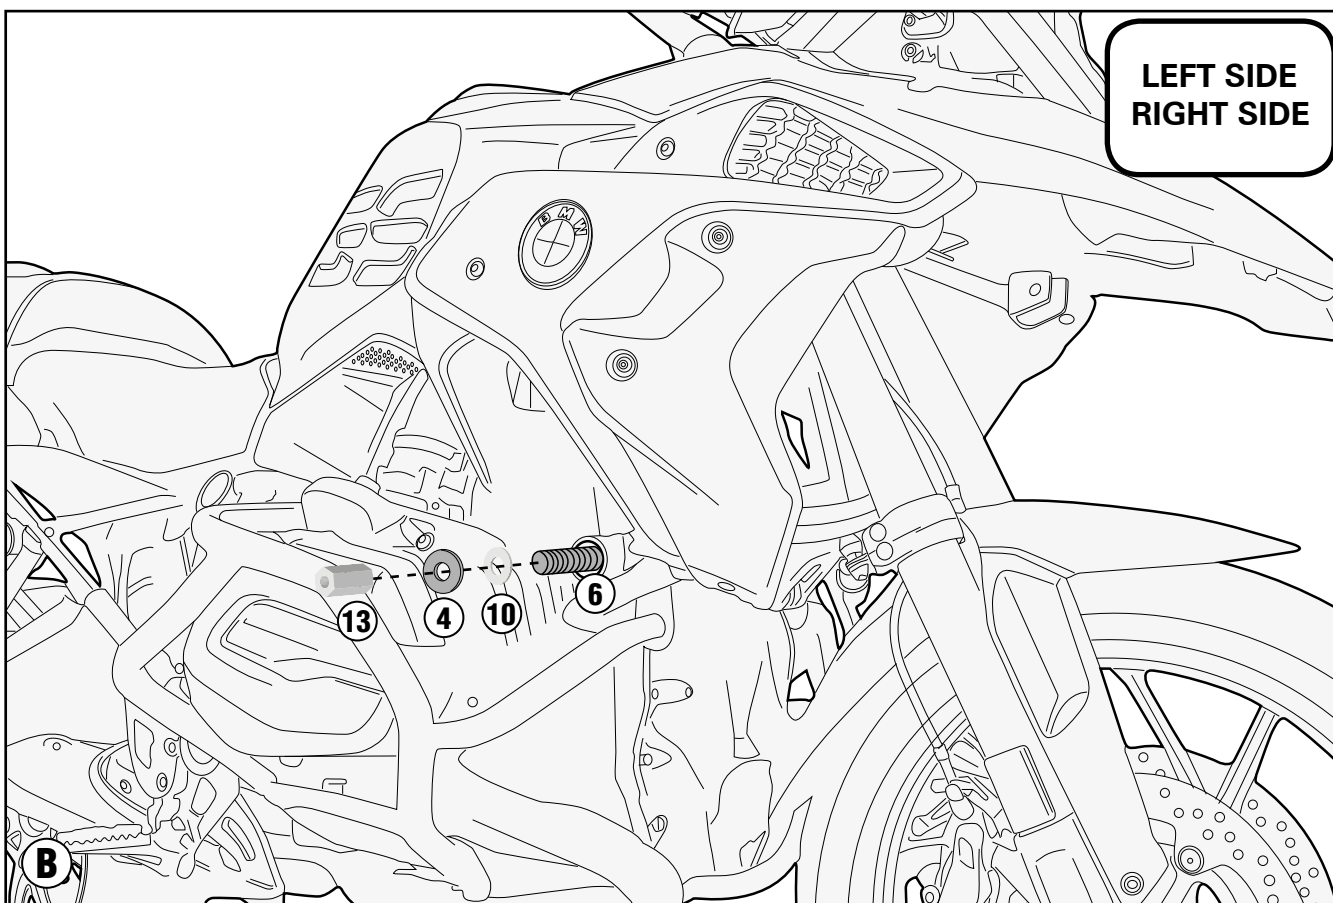

TNH51240X - KNH51240X

PARAMOTORE SPECIFICO - SPECIFIC ENGINE GUARD - PARE-CARTER SPECIFIQUE - SPEZIFISCHER STURZBÜGEL - DEFENSA DE MOTOR ESPECÍFICA - PARAMOTOR ESPECÍFICO

BMW R1200GS (2017)

ISTRUZIONI DI MONTAGGIO - MOUNTING INSTRUCTIONS
INSTRUCTIONS DE MONTAGE - BAUANLEITUNG
INSTRUCCIONES DE MONTAJE - INSTRUÇÕES DE MONTAGEM