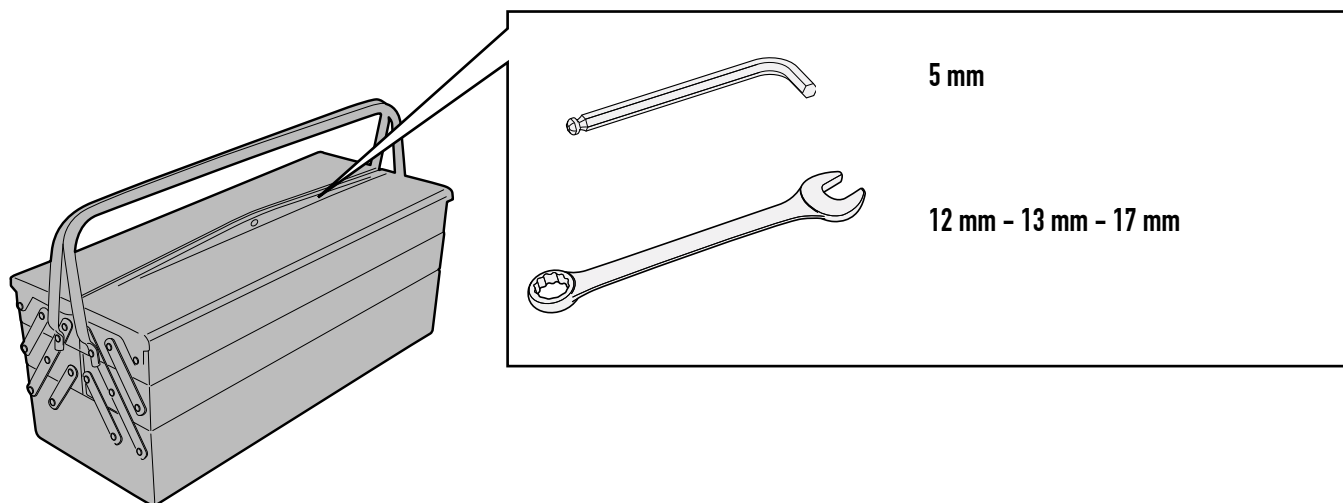

TNH51240X - KNH51240X

PARAMOTORE SPECIFICO - SPECIFIC ENGINE GUARD - PARE-CARTER SPECIFIQUE - SPEZIFISCHER STURZBÜGEL - DEFENSA DE MOTOR ESPECÍFICA - PARAMOTOR ESPECÍFICO

BMW R1200GS (2017)

N°	Descrizione	Caratteristiche	Codice	Quantità	
11	Rondella - Washer Rondelle - Scheibe Arandela - Arruela	Ø10	10RON	2	
12	Rondella - Washer Rondelle - Scheibe Arandela - Arruela		814RON	2	
13	Supporto - Support - Support Halterung - Soporte - Apoio		V882	2	
14	Dado - Bolt - Ecrou Mutter - Tuerca	Dado Autobloccante Flangiato M8	8DADIFN	2