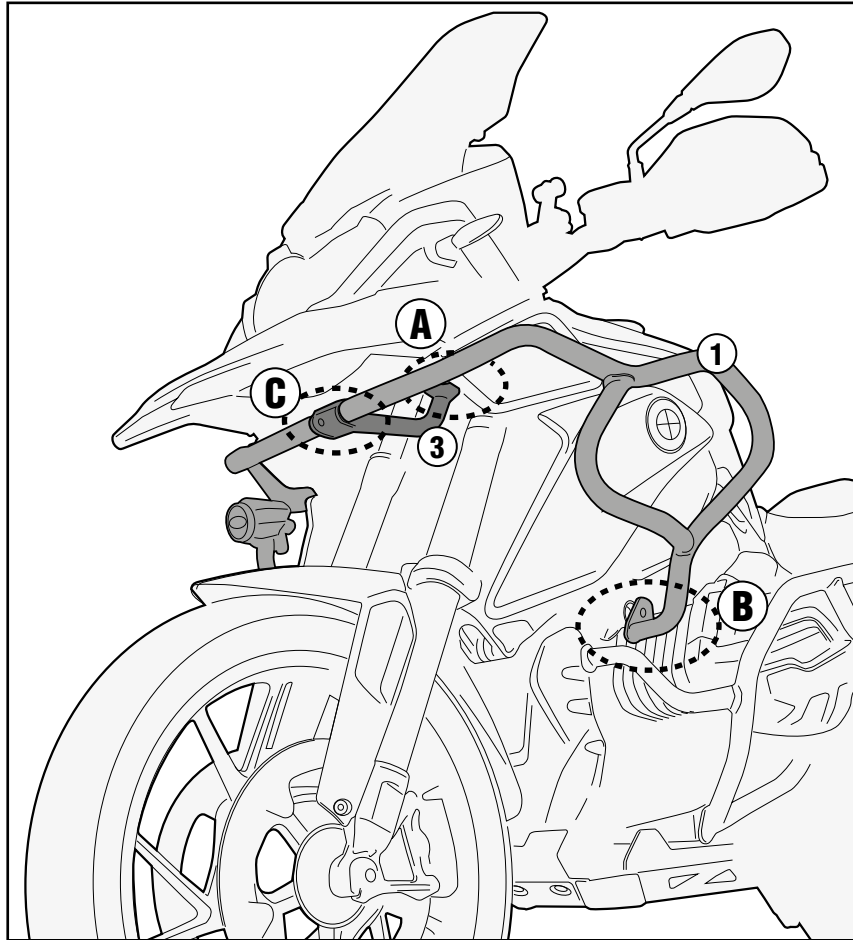

TNH51240X - KNH51240X

PARAMOTORE SPECIFICO - SPECIFIC ENGINE GUARD - PARE-CARTER SPECIFIQUE - SPEZIFISCHER STURZBÜGEL - DEFENSA DE MOTOR ESPECÍFICA - PARAMOTOR ESPECÍFICO

BMW R1200GS (2017)