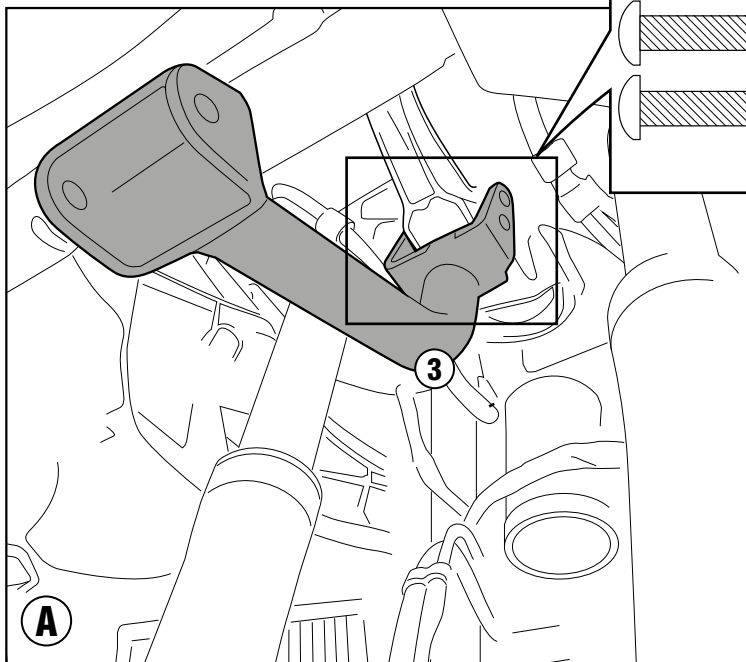

TNH51240X - KNH51240X

PARAMOTORE SPECIFICO - SPECIFIC ENGINE GUARD - PARE-CARTER SPECIFIQUE - SPEZIFISCHER STURZBÜGEL - DEFENSA DE MOTOR ESPECÍFICA - PARAMOTOR ESPECÍFICO

BMW R1200GS (2017)