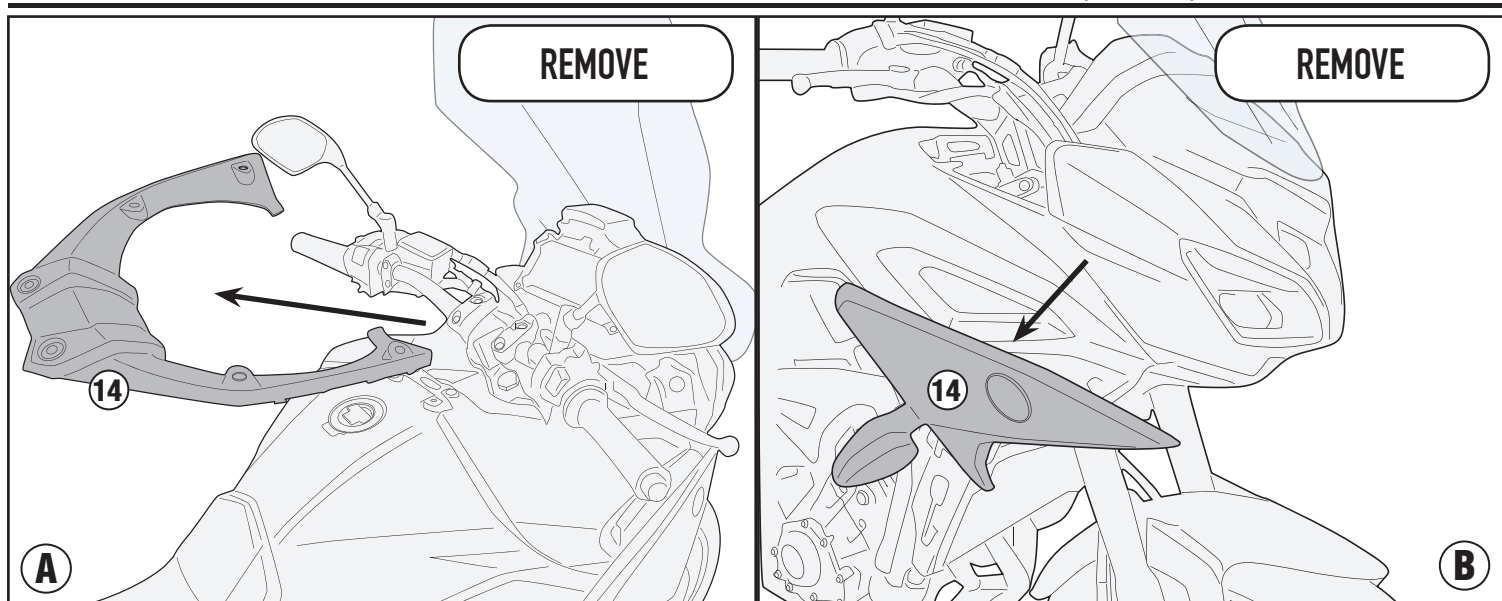

LS2139 - LS2139K

SUPPORTO PORTAFARETTI - FITTING KIT FOR SPOTLIGHTS - KIT D'ATTACHE POUR LES PROJECTEURS - SPEZIFISCHES MONTAGEKIT FÜR SCHEINWERFER - KIT ANCLAJES PARA PROYECTORES - KIT DE ÂNCORAS PARA PROJETO

YAMAHA TRACER 900/TRACER 900 GT(2018)