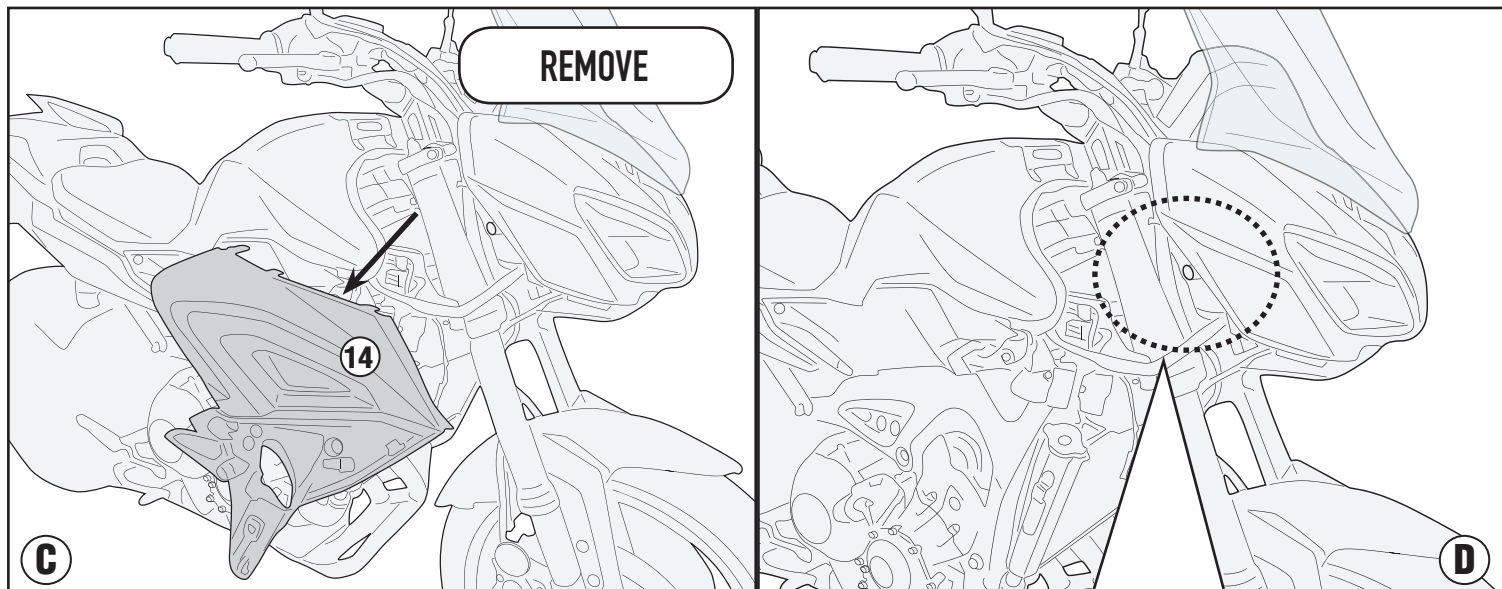

LS2139 - LS2139K

SUPPORTO PORTAFARETTI - FITTING KIT FOR SPOTLIGHTS - KIT D'ATTACHE POUR LES PROJECTEURS - SPEZIFISCHES MONTAGEKIT FÜR SCHEINWERFER - KIT ANCLAJES PARA PROYECTORES - KIT DE ÂNCORAS PARA PROJETO

YAMAHA TRACER 900/TRACER 900 GT(2018)