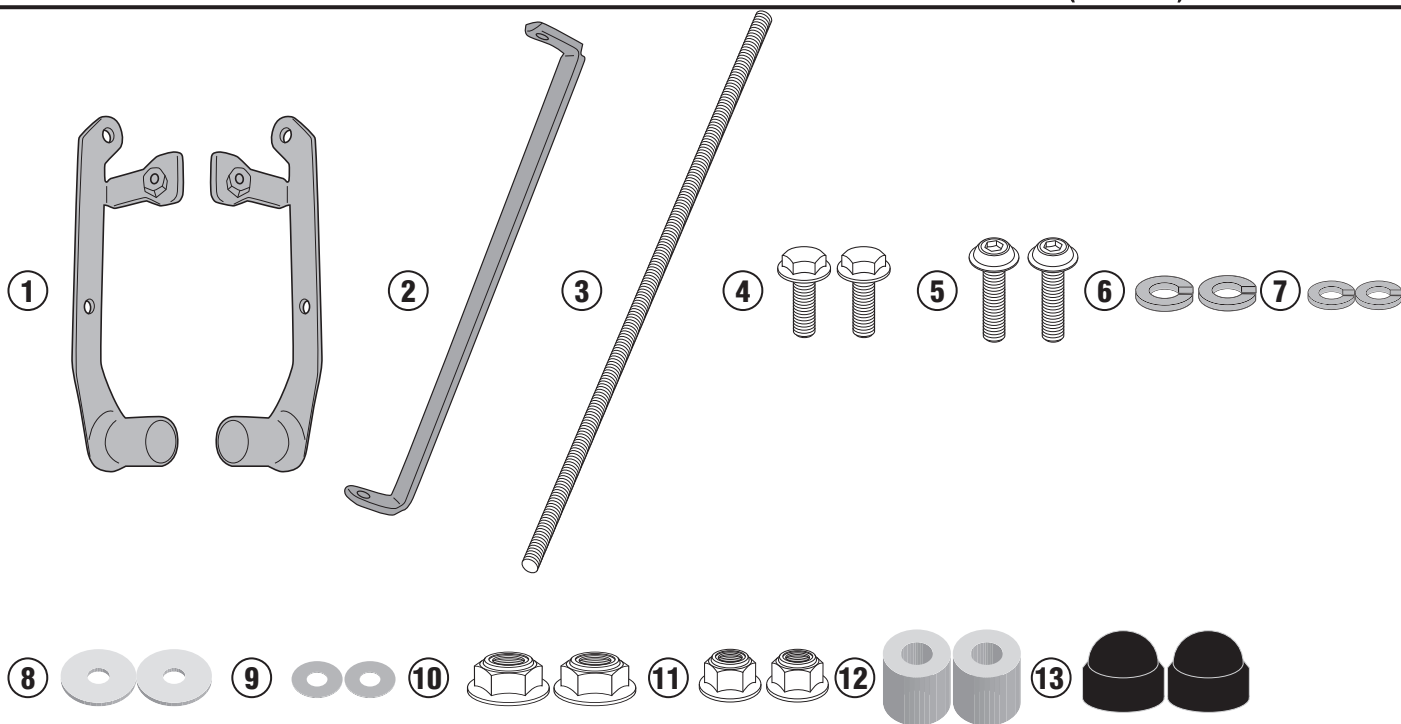

LS2139 - LS2139K

SUPPORTO PORTAFARETTI - FITTING KIT FOR SPOTLIGHTS - KIT D'ATTACHE POUR LES PROJECTEURS - SPEZIFISCHES MONTAGEKIT FÜR SCHEINWERFER - KIT ANCLAJES PARA PROYECTORES - KIT DE ÂNCORAS PARA PROJETORES

YAMAHA TRACER 900/TRACER 900 GT(2018)

N°	Descrizione	Caratteristiche	Codice	Quantità
1	Supporto - Support - Support Halterung - Soporte - Apoio	-	GNB2173DXV GNB2173SXV	2(Right; Left)
2	Supporto inferiore - Lower support - Support inférieur - Soporte inferior - Untere Halterung - Suporte inferior	-	GL3978	1
3	Barra Filettata - Threaded Bar Tige Filetee - Gewinde Stange Barra Roscada - Haste rosqueada	M8 INOX L.315mm	V1004	1
4	Vite - Screw Vis - Schraube Tornillo - Parafuso	TEF M6x16	616TEF	2
5	Vite - Screw Vis - Schraube Tornillo - Parafuso	TBEIFL M6x20	620TBEIFL	2
6	Rondella spaccata - Split washer Scheibe - Rondelle fendue Arandela seccionada - Arruela Dentada	Ø8	Z1060	2
7	Rondella spaccata - Split washer Scheibe - Rondelle fendue Arandela seccionada - Arruela Dentada	Ø6	Z1063	2
8	Rondella - Washer Rondelle - Scheibe Arandela - Arruela	Ø6	620RON	2
9	Rondella In Nylon - Nylon Washer Rondelle Original En Nylon - Nylonscheibe Arandela De Nylon - Arruela De Nylon	-	Z1979	2
10	Dado - Bolt - Ecrou Mutter - Tuerca - Porca	Dado Flangiato M8 (H.8mm)	8DADIZN	2
11	Dado - Bolt - Ecrou Mutter - Tuerca - Porca	Dado Autobloccante Flangiato M6 (H.9mm)	6DADIAFLN	2
12	Distanziale - Spacer Entretoise - Distanzstueck Distanciador - Espaçador	Ø18x18 Foro8,5mm	C18L18F8,5T	2
13	Tappo - Cap Fiche - Stecker Enchufe - Capa	-	13COP	2
14	Componenti Originali - Original Parts Parties Originales - Original Bauteile Componentes Originales - Componentes Originais	-	-	-

LS2139 - LS2139K

SUPPORTO PORTAFARETTI - FITTING KIT FOR SPOTLIGHTS - KIT D'ATTACHE POUR LES PROJECTEURS - SPEZIFISCHES MONTAGEKIT FÜR SCHEINWERFER - KIT ANCLAJES PARA PROYECTORES - KIT DE ÂNCORAS PARA PROJETO

YAMAHA TRACER 900/TRACER 900 GT(2018)