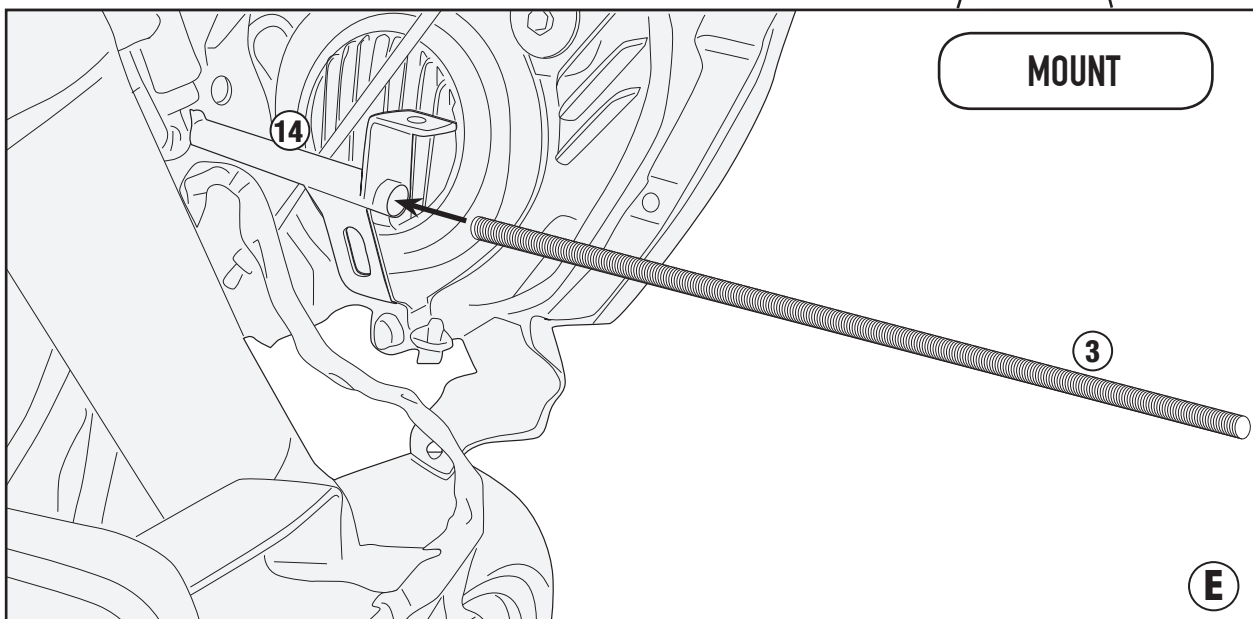

LS2139 - LS2139K

SUPPORTO PORTAFARETTI - FITTING KIT FOR SPOTLIGHTS - KIT D'ATTACHE POUR LES PROJECTEURS - SPEZIFISCHES MONTAGEKIT FÜR SCHEINWERFER - KIT ANCLAJES PARA PROYECTORES - KIT DE ÂNCORAS PARA PROJETO

YAMAHA TRACER 900/TRACER 900 GT(2018)