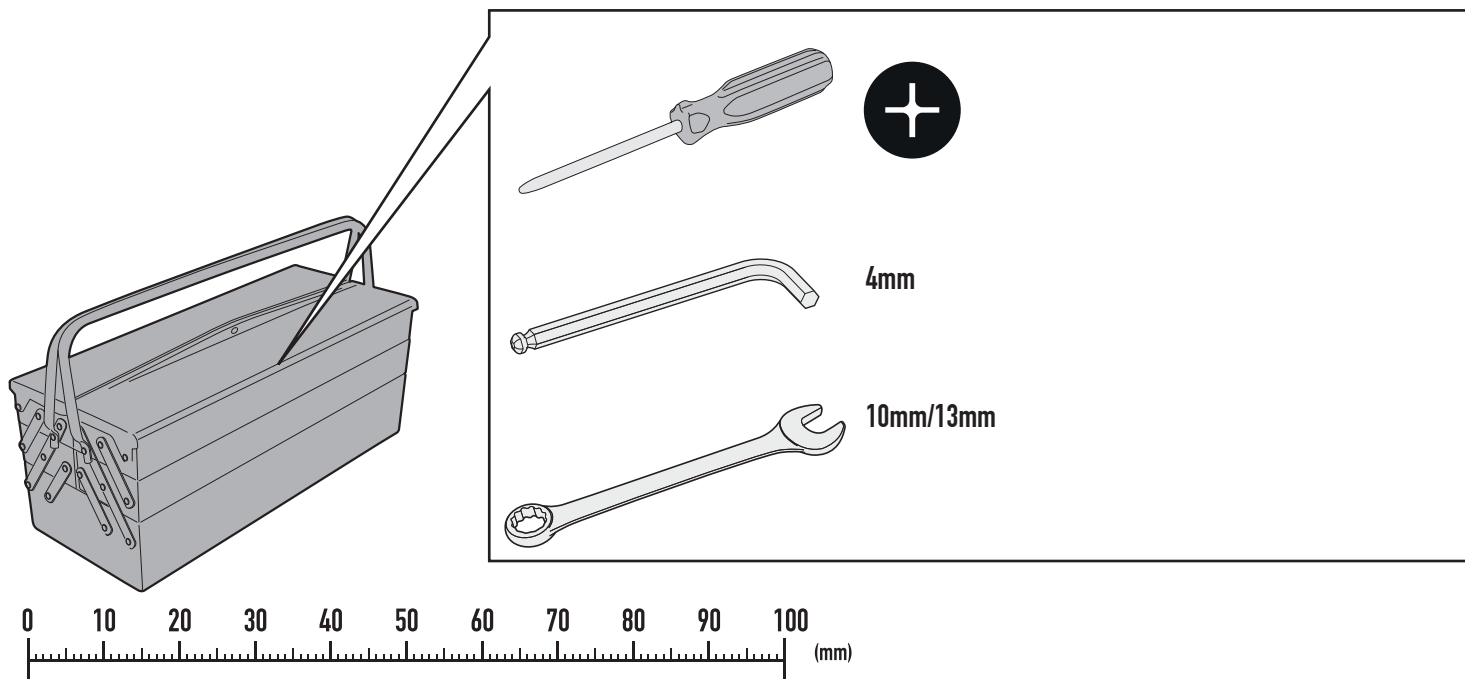

LS2139 - LS2139K

SUPPORTO PORTAFARETTI - FITTING KIT FOR SPOTLIGHTS - KIT D'ATTACHE POUR LES PROJECTEURS - SPEZIFISCHES MONTAGEKIT FÜR SCHEINWERFER - KIT ANCLAJES PARA PROYECTORES - KIT DE ÂNCORAS PARA PROJETORES

YAMAHA TRACER 900/TRACER 900 GT(2018)

N°	Descrizione	Caratteristiche	Codice	Quantità
1	Supporto - Support - Support Halterung - Soporte - Apoio	-	GNB2173DXV GNB2173SXV	2(Right; Left)
2	Supporto inferiore - Lower support - Support inférieur - Soporte inferior - Untere Halterung - Suporte inferior	-	GL3978	1
3	Barra Filettata - Threaded Bar Tige Filetee - Gewinde Stange Barra Roscada - Haste rosqueada	M8 INOX L.315mm	V1004	1
4	Vite - Screw Vis - Schraube Tornillo - Parafuso	TEF M6x16	616TEF	2
5	Vite - Screw Vis - Schraube Tornillo - Parafuso	TBEIFL M6x20	620TBEIFL	2
6	Rondella spaccata - Split washer Scheibe - Rondelle fendue Arandela seccionada - Arruela Dentada	Ø8	Z1060	2
7	Rondella spaccata - Split washer Scheibe - Rondelle fendue Arandela seccionada - Arruela Dentada	Ø6	Z1063	2
8	Rondella - Washer Rondelle - Scheibe Arandela - Arruela	Ø6	620RON	2
9	Rondella In Nylon - Nylon Washer Rondelle Original En Nylon - Nylonscheibe Arandela De Nylon - Arruela De Nylon	-	Z1979	2
10	Dado - Bolt - Ecrou Mutter - Tuerca - Porca	Dado Flangiato M8 (H.8mm)	8DADIZN	2
11	Dado - Bolt - Ecrou Mutter - Tuerca - Porca	Dado Autobloccante Flangiato M6 (H.9mm)	6DADIAFLN	2
12	Distanziale - Spacer Entretoise - Distanzstueck Distanciador - Espaçador	Ø18x18 Foro8,5mm	C18L18F8,5T	2
13	Tappo - Cap Fiche - Stecker Enchufe - Capa	-	13COP	2
14	Componenti Originali - Original Parts Parties Originales - Original Bauteile Componentes Originales - Componentes Originais	-	-	-

LS2139 - LS2139K

SUPPORTO PORTAFARETTI - FITTING KIT FOR SPOTLIGHTS - KIT D'ATTACHE POUR LES PROJECTEURS - SPEZIFISCHES MONTAGEKIT FÜR SCHEINWERFER - KIT ANCLAJES PARA PROYECTORES - KIT DE ÂNCORAS PARA PROJETO

YAMAHA TRACER 900/TRACER 900 GT(2018)